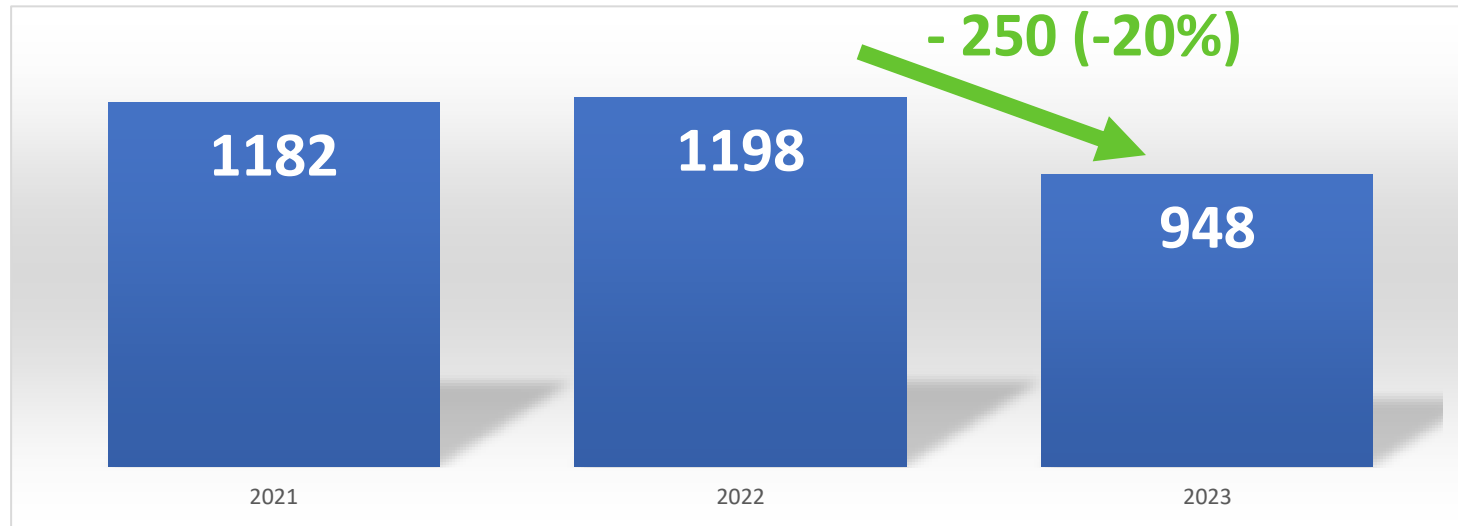

SR*innen, die passiv gesetzt wurden