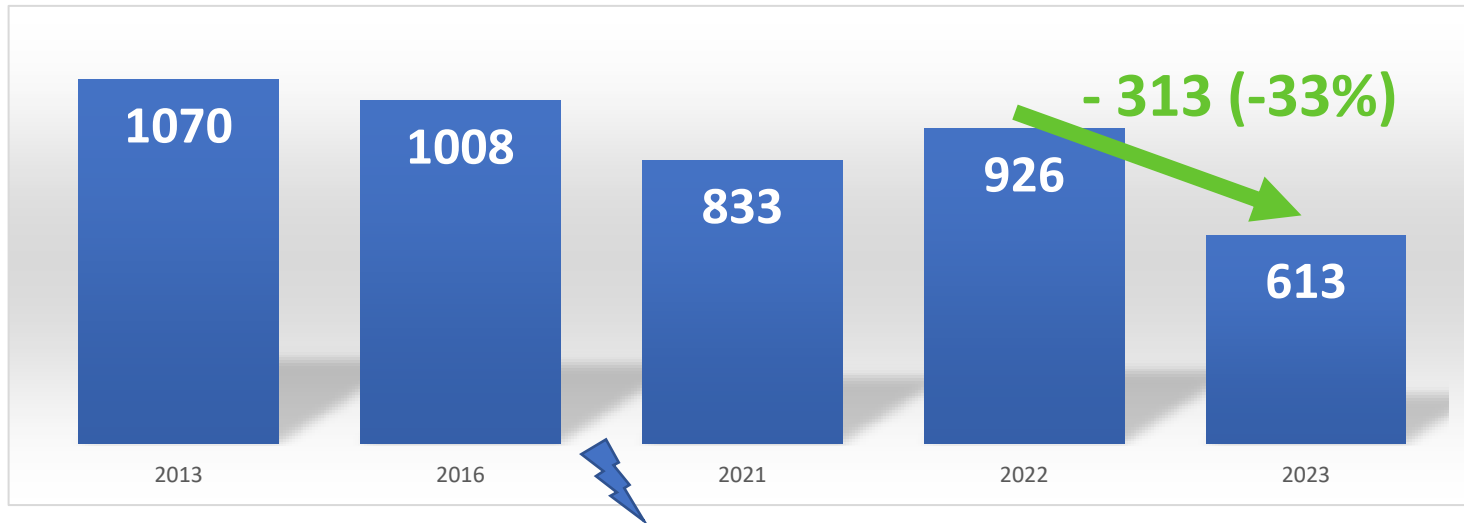

Wo stehen wir ein Jahr später?

Aktive Schiedsrichter*innen im BFV

Neue Schiedsrichter*innen im BFV

1.431

Neulinge in 2023

Neue Schiedsrichter*innen im BFV

Neue Schiedsrichter*innen im BFV

Neue Schiedsrichter*innen im BFV

Neue Schiedsrichterinnen im BFV

Neue Schiedsrichter*innen im BFV

1.009

Neulinge im
Patensystem in 2023
ausgebildet

Ausblick: Neue Schiedsrichter*innen im BFV

437

Neulinge bereits in
2024 (Jan/Feb)

Streichungen von der SR-Liste

SR*innen, die passiv gesetzt wurden

Zusammenfassend: Wir sehen in 2023 ...

... mehr aktive
SR*innen

... deutlich
mehr Neulinge

... leichten
Zuwachs bei
den SRinnen

... weniger
Streichungen

... weniger
Passiv-
Setzungen