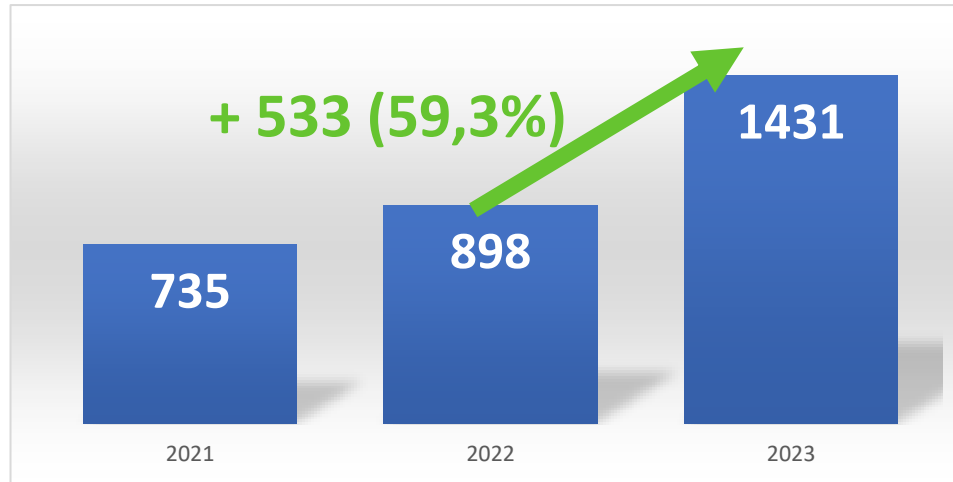

Wo stehen wir ein Jahr später?

Aktive Schiedsrichter*innen im BFV

Neue Schiedsrichter*innen im BFV

1.431

Neulinge in 2023

Neue Schiedsrichter*innen im BFV

Neue Schiedsrichter*innen im BFV

Neue Schiedsrichter*innen im BFV

Neue Schiedsrichterinnen im BFV

Neue Schiedsrichter*innen im BFV

1.009

Neulinge im
Patensystem in 2023
ausgebildet

Ausblick: Neue Schiedsrichter*innen im BFV

437

Neulinge bereits in
2024 (Jan/Feb)

Streichungen von der SR-Liste