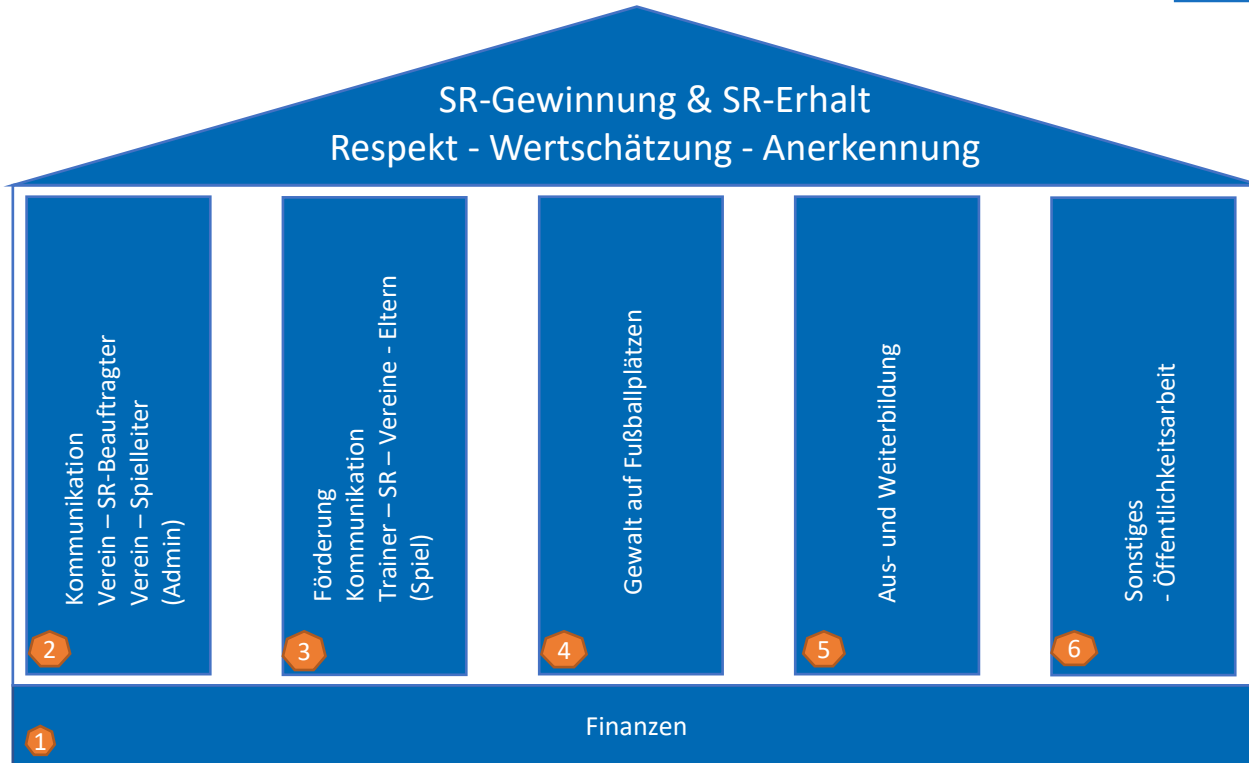

Soll-Berechnung im Zeitverlauf

DFB-Amateur- fußballkongress: Vereins-SR- Beauftragte

**BAYERISCHER
FUSSBALL-VERBAND**

VEREINE UND SCHIEDSRICHTER*INNEN VOTINGERGEBNIS

Etablierung Schiri-Beauftragte*r im Verein inkl. Leitfaden (Voting Platz 1 mit 115 TN-Stimmen)