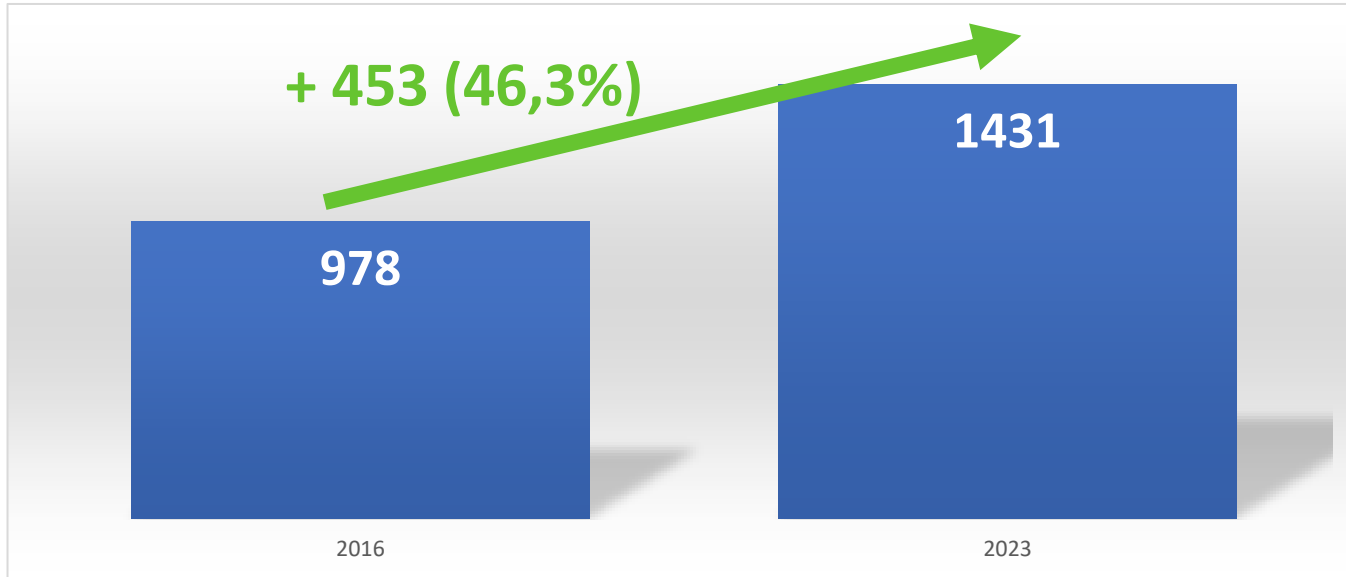

Wo stehen wir ein Jahr später?

Aktive Schiedsrichter*innen im BFV

Neue Schiedsrichter*innen im BFV

1.431

Neulinge in 2023

Neue Schiedsrichter*innen im BFV

Neue Schiedsrichter*innen im BFV

Neue Schiedsrichter*innen im BFV

Neue Schiedsrichterinnen im BFV

Neue Schiedsrichter*innen im BFV

1.009

Neulinge im
Patensystem in 2023
ausgebildet

Ausblick: Neue Schiedsrichter*innen im BFV

437

Neulinge bereits in
2024 (Jan/Feb)

Streichungen von der SR-Liste