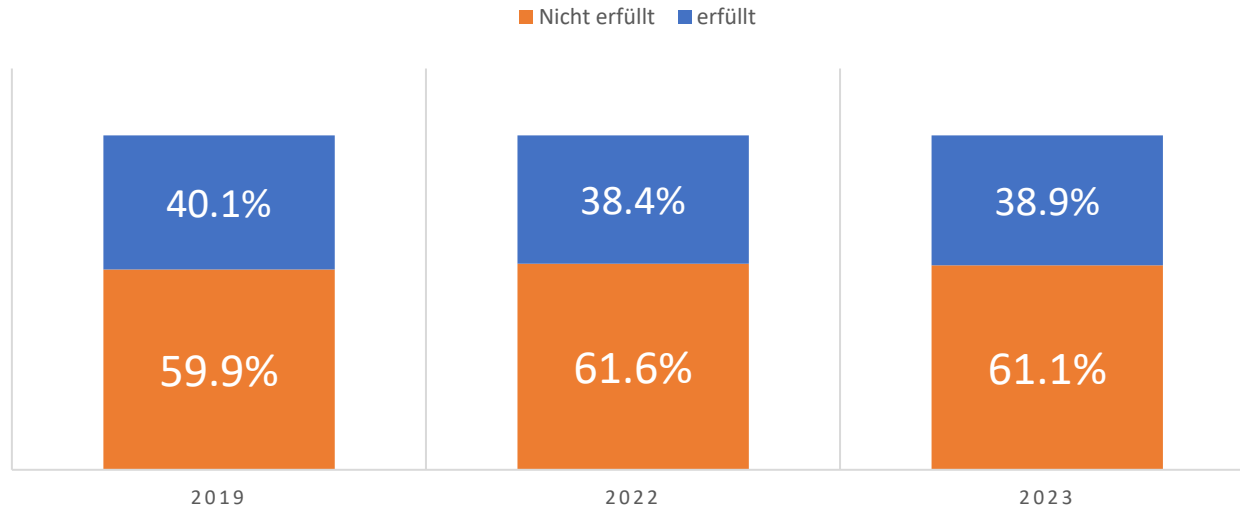

Soll-Berechnung im Zeitverlauf